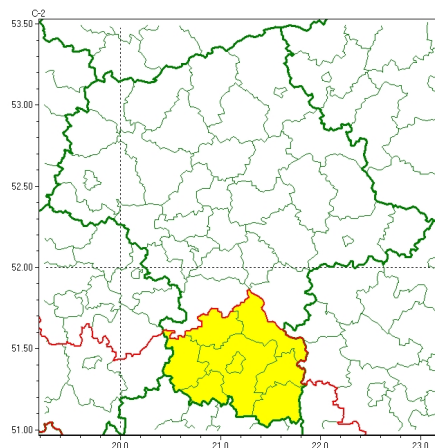

Zasięg ostrzeżeń w województwie

Opady marznące
2025-02-13 12:29

WOJEWÓDZTWO MAZOWIECKIE
OSTRZEŻENIA METEOROLOGICZNE ZBIORCZO NR 31
WYKAZ OBOWIĄZUJĄCYCH OSTRZEŻEŃ
o godz. 12:29 dnia 13.02.2025

Zjawisko/Stopień zagrożenia	Opady marznące/1
Obszar (w nawiasie numer ostrzeżenia dla powiatu)	powiaty: białobrzeski(17), kozienicki(17), lipski(16), przysuski(17), Radom(17), radomski(17), szydłowiecki(17), zwoleński(16)
Ważność	od godz. 20:00 dnia 13.02.2025 do godz. 03:00 dnia 14.02.2025
Prawdopodobieństwo	70%
Przebieg	Prognozowane są słabe opady marznącego deszczu lub mżawki powodujące gołoledź.
SMS	IMGW-PIB OSTRZEGA: MARZNAĆEOPADY/1 mazowieckie (8 powiatów) od 20:00/13.02 do 03:00/14.02.2025 marznące opady, drogi śliskie. Dotyczy powiatów: białobrzeski, kozienicki, lipski, przysuski, Radom, radomski, szydłowiecki i zwoleński.
RSO	Woj. mazowieckie (8 powiatów), IMGW-PIB wydał ostrzeżenie pierwszego stopnia o opadach marznących
Uwagi	Brak.