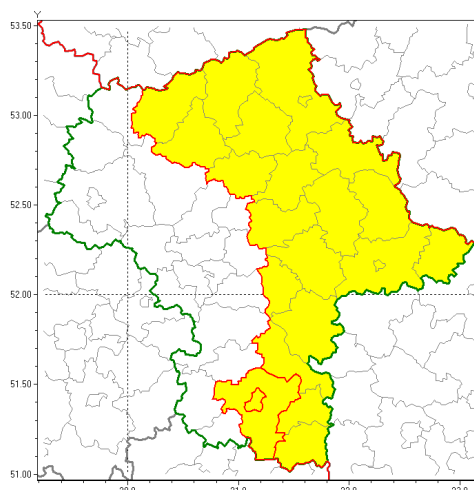

email: meteo.warszawa@imgw.pl

www: www.imgw.pl

Zasięg ostrzeżenia w województwie

Gęsta mgła

Ostrzeżenie meteorologiczne Nr 80

Nazwa biura	IMGW-PIB Centralne Biuro Prognoz Meteorologicznych w Warszawie
Zjawisko/stopień zagrożenia	Gęsta mgła/ 1
Obszar	województwo mazowieckie powiat radomski
Ważność	od godz. 15:00 dnia 19.12.2019 do godz. 08:00 dnia 20.12.2019
Przebieg	Prognozuje się dalsze występowanie gęstych mgieł w zasięgu których widzialność może wynosić miejscami od 100 m do 200 m.
Prawdopodobieństwo wystąpienia zjawiska(%)	80%
Uwagi	Brak.
Dyrektor synoptyk IMGW-PIB	Kamil Walczak
Godzina i data wydania	godz. 14:39 dnia 19.12.2019
SMS	IMGW-PIB OSTRZEŻENIE: MGŁA/1 mazowieckie/radomski od 15:00/19.12 do 08:00/20.12.2019 widzialność 100 m.