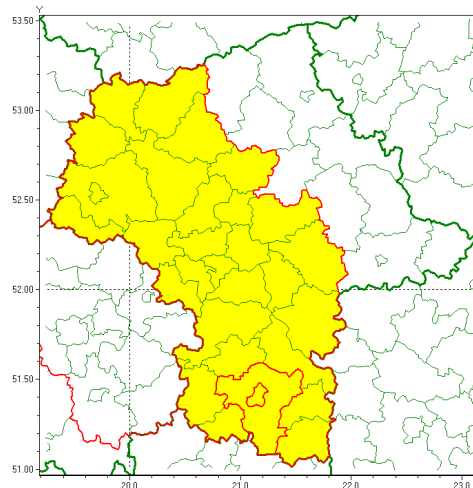

email: meteo.warszawa@imgw.pl

www: www.imgw.pl

Zasięg ostrzeżenia w województwie

Gęsta mgła

Ostrzeżenie meteorologiczne Nr 84

Nazwa biura	IMGW-PIB Centralne Biuro Prognoz Meteorologicznych w Warszawie
Zjawisko/stopień zagrożenia	Gęsta mgła/ 1
Obszar	województwo mazowieckie powiat radomski
Ważność	od godz. 00:00 dnia 20.10.2020 do godz. 09:00 dnia 20.10.2020
Przebieg	Prognozuje się gęste mgły w zasięgu których widzialność wynosi miejscami do 100 m.
Prawdopodobieństwo wystąpienia zjawiska(%)	80%
Uwagi	Brak.
Dyrektor synoptyk IMGW-PIB	Ewa Łapińska
Godzina i data wydania	godz. 11:46 dnia 19.10.2020
SMS	IMGW-PIB OSTRZEŻENIE: MGŁA/1 mazowieckie/radomski od 00:00/20.10 do 09:00/20.10.2020 widzialność 100 m.