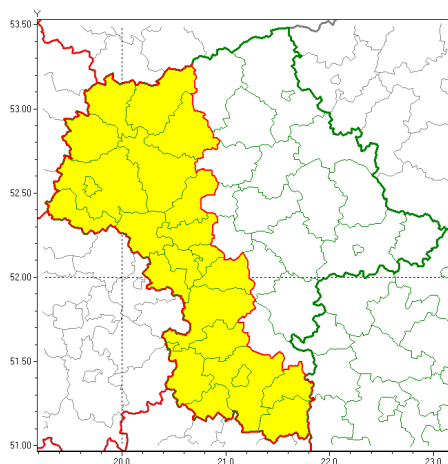

### Zasięg ostrzeżeń w województwie

Opady marznące  
2020-12-07 14:37

**WOJEWÓDZTWO MAZOWIECKIE**  
**OSTRZEŻENIA METEOROLOGICZNE ZBIORCZO NR 175**  
**WYKAZ OBOWIAZUJĄCYCH OSTRZEŻEŃ**  
**o godz. 14:37 dnia 07.12.2020**

Zjawisko/Stopień zagrożenia	Opady marznące/1
Obszar (w nawiasie numer ostrzeżenia dla powiatu)	powiaty: białobrzeski(89), ciechanowski(78), gostyniński(77), grodziski(80), grójecki(89), lipski(96), mławski(77), nowodworski(78), piaseczyński(83), Płock(77), płocki(77), płoński(78), pruszkowski(79), przysuski(90), Radom(94), radomski(94), sierpecki(72), sochaczewski(79), szydłowiecki(93), warszawski zachodni(76), zwoleński(97), uromiński(75), yrardowski(81)
Ważność	od godz. 03:00 dnia 08.12.2020 do godz. 13:00 dnia 08.12.2020
Prawdopodobieństwo	80%
Przebieg	Prognozuje się miejscami wystąpienie słabych opadów marznącego deszczu oraz mawki powodujących gołoledź.
SMS	IMGW-PIB OSTRZEŻENIA: MARZĄCE OPADY/1 mazowieckie (23 powiatów) od 03:00/08.12 do 13:00/08.12.2020 marznące opady, drogi liskie. Dotyczy powiatów: białobrzeski, ciechanowski, gostyniński, grodziski, grójecki, lipski, mławski, nowodworski, piaseczyński, Płock, płocki, płoński, pruszkowski, przysuski, Radom, radomski, sierpecki, sochaczewski, szydłowiecki, warszawski zachodni, zwoleński, uromiński i yrardowski.
RSO	Woj. mazowieckie (23 powiatów), IMGW-PIB wydał ostrzeżenie pierwszego stopnia o opadach marzących
Uwagi	Brak.
Dyżurny synoptyk IMGW-PIB	Dorota Pacocha