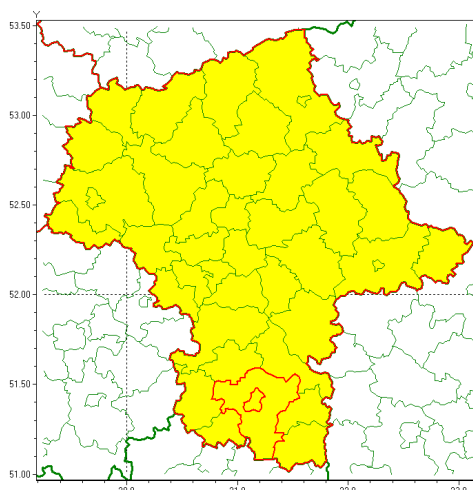

### Zasięg ostrzeżenia w województwie

Burze z gradem

### Ostrzeżenie meteorologiczne Nr 80

<b>Nazwa biura</b>	IMGW-PIB Centralne Biuro Prognoz Meteorologicznych - Wydział w Warszawie
<b>Zjawisko/stopień zagrożenia</b>	Burze z gradem/ 1
<b>Obszar</b>	województwo mazowieckie <b>powiat radomski</b>
<b>Ważność</b>	od godz. 15:00 dnia 10.08.2021 do godz. 24:00 dnia 10.08.2021
<b>Przebieg</b>	Prognozowane są burze, którym będzie towarzyszyć opady deszczu do 25 mm oraz porywy wiatru do 70 km/h. Miejscami grad.
<b>Prawdopodobieństwo wystąpienia zjawiska(%)</b>	75%
<b>Uwagi</b>	Brak.
<b>Dyrektor synoptyk IMGW-PIB</b>	Ilona Bazyluk
<b>Godzina i data wydania</b>	godz. 07:15 dnia 10.08.2021
<b>SMS</b>	IMGW-PIB OSTRZEŻA: BURZE Z GRADEM/1 mazowieckie/radomski od 15:00/10.08 do 24:00/10.08.2021 deszcz 25 mm, grad, porywy 70 km/h.